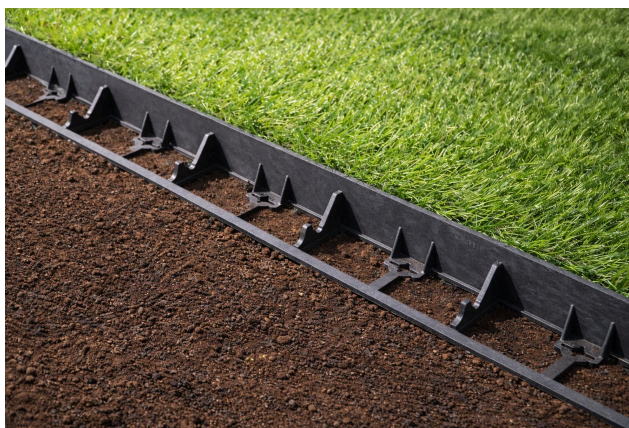

OBRZEŻE OGRODOWE ECO 78

KARTA TECHNICZNA

OPIS PRODUKTU

Obrzeże ogrodowe ECO 78 to elastyczny element wykończeniowy przeznaczony do precyzyjnego oddzielania różnych stref nawierzchni w ogrodach i na terenach użytkowych. Wykonane z trwałego tworzywa pochodzącego z recyklingu, jest odporne na czynniki atmosferyczne i długotrwałą eksploatację. Modułowa konstrukcja obrzeża umożliwia łatwe formowanie linii prostych oraz łuków, dzięki czemu produkt sprawdza się zarówno przy prostych aranżacjach, jak i bardziej wymagających kompozycjach.

GALERIA PRODUKTU

ZASTOSOWANIE

Obrzeże stosuje się do oddzielania nawierzchni z kostki brukowej, kruszywa, kory, trawy oraz innych materiałów ogrodowych. Umożliwia precyzyjne wyznaczanie granic rabat, ścieżek, trawników, podjazdów i stref rekreacyjnych. Zapewnia stabilne utrzymanie materiału w obrębie wyznaczonej przestrzeni oraz estetyczne wykończenie kompozycji ogrodowych i terenowych.

WŁAŚCIWOŚCI

- elastyczna budowa pozwalająca na dowolne kształtowanie konturów nawierzchni,
- wysoka odporność na działanie wilgoci, niskich temperatur i promieniowania UV,
- stabilność uzyskiwana poprzez kotwienie do podłoża dedykowanymi szpilkami montażowymi,
- konstrukcja umożliwiająca szybkie łączenie kolejnych odcinków w spójną, estetyczną linię,
- tworzywo pochodzące z recyklingu zapewniające trwałość i ekologiczny charakter produktu.

DANE TECHNICZNE

Wysokość	78 mm
Długość	100 cm
Szerokość	75 mm
Kolor	Czarny
Waga	420 g
Grubość ścianki	5 mm
Materiał	Recykling w 100%
Surowiec	PE/PP
Stabilność wymiarów	+/- 2%
Tolerancja wagi	+/- 5%
Ilość otworów montażowych	6
Rodzaj kotew do mocowania	Kotwa ECO L-180 Kotwa ECO L-250