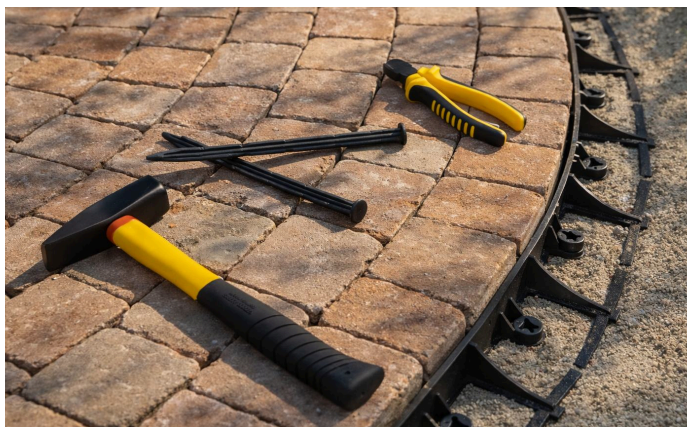

OBRZEŻE OGRODOWE OPTIBORD

KARTA TECHNICZNA

OPIS PRODUKTU

Obrzeże ogrodowe OPTIBORD to elastyczny element wykończeniowy przeznaczony do precyzyjnego oddzielania różnych stref nawierzchni w ogrodach i na terenach użytkowych. Wykonane z trwałego tworzywa pochodzącego z recyklingu, jest odporne na czynniki atmosferyczne i długotrwałą eksploatację. Modułowa konstrukcja obrzeża umożliwia łatwe formowanie linii prostych oraz łuków, dzięki czemu produkt sprawdza się zarówno przy prostych aranżacjach, jak i bardziej wymagających kompozycjach.

GALERIA PRODUKTU

ZASTOSOWANIE

Obrzeże stosuje się do oddzielania nawierzchni z kostki brukowej, kruszywa, kory, trawy oraz innych materiałów ogrodowych. Umożliwia precyzyjne wyznaczanie granic rabat, ścieżek, trawników, podjazdów i stref rekreacyjnych. Zapewnia stabilne utrzymanie materiału w obrębie wyznaczonej przestrzeni oraz estetyczne wykończenie kompozycji ogrodowych i terenowych.

WŁAŚCIWOŚCI

- elastyczna budowa pozwalająca na dowolne kształtowanie konturów nawierzchni,
- wysoka odporność na działanie wilgoci, niskich temperatur i promieniowania UV,
- stabilność uzyskiwana poprzez kotwienie do podłoża dedykowanymi szpilkami montażowymi,
- konstrukcja umożliwiająca szybkie łączenie kolejnych odcinków w spójną, estetyczną linię,
- tworzywo pochodzące z recyklingu zapewniające trwałość i ekologiczny charakter produktu.

DANE TECHNICZNE

Wysokość	45 mm
Długość	100 cm
Szerokość	80 mm
Kolor	Czarny
Waga	390 g
Grubość ścianki	5 mm
Materiał	Recykling w 100%
Surowiec	PE/PP
Stabilność wymiarów	+/- 2%
Tolerancja wagi	+/- 5%
Ilość otworów montażowych	8
Rodzaj kotew do mocowania	Kotwa UNI L-250 Gwóźdź stalowy 8mm